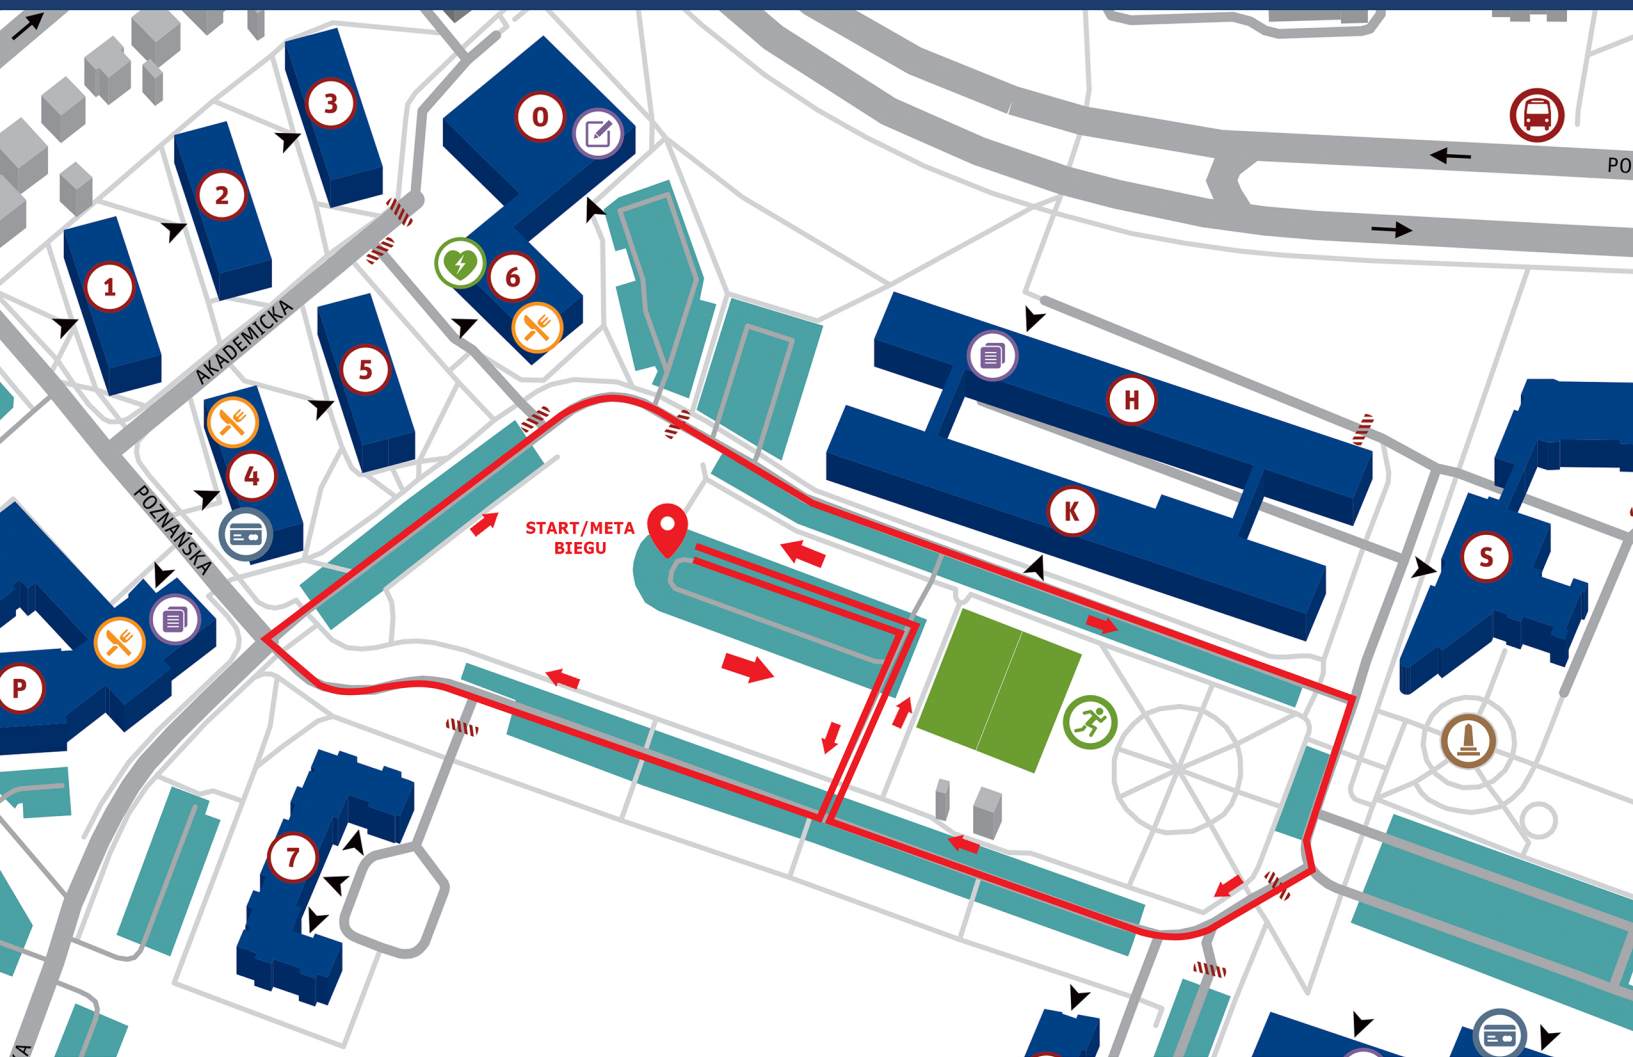

MAPA TRASY BIEGU POLITECHNIKI RZESZOWSKIEJ o puchar JM Rektora z okazji obchodów 200-letnicy urodzin Ignacego Łukasiewicza

- | | | | | | | | |
|--|---|--|----------------------------------|--|---|--|----------------------------------|
| | START/META biuro zawodów | | parkingi | | WBISiA, WMFiS | | WCh - dziekanat |
| | kierunek biegu | | boiska sportowe | | DS „Alchemik” | | DS „Akapit” |
| | rekrutacja | | punkty gastronomiczne | | punkty ksero | | przystanek autobusowy |
| | siłownia na wolnym powietrzu | | defibrylatory | | pomnik Ignacego Łukasiewicza | | bankomaty |